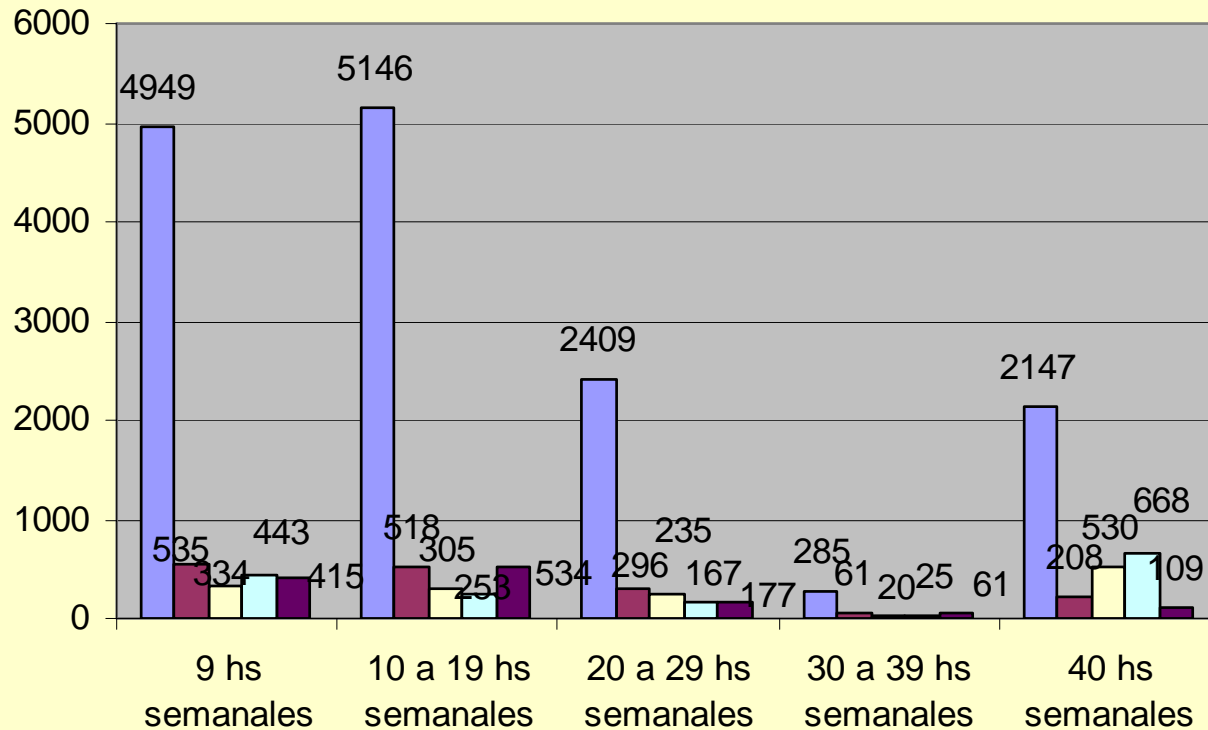

Tiempo de graduación, por sector (n = 237 carreras)

Los datos corresponden a los ingresantes entre los años 1988 y 1998

■ 5 años o menos	737	502
■ 5 a 6 años	1387	400
■ 6 a 7 años	1722	400
■ 7 a 8 años	1458	233
■ 8 a 9 años	1101	132

Totales docentes según cargo y dedicación (N=237)

Profesores titulares

Profesores asociados

Profesores adjuntos

Jefes de trabajos prácticos

Ayudantes graduados

Ayudantes no graduados

Otros

Docentes totales por grado y dedicación (N=237)

Docentes que participan en proyectos (N=237)