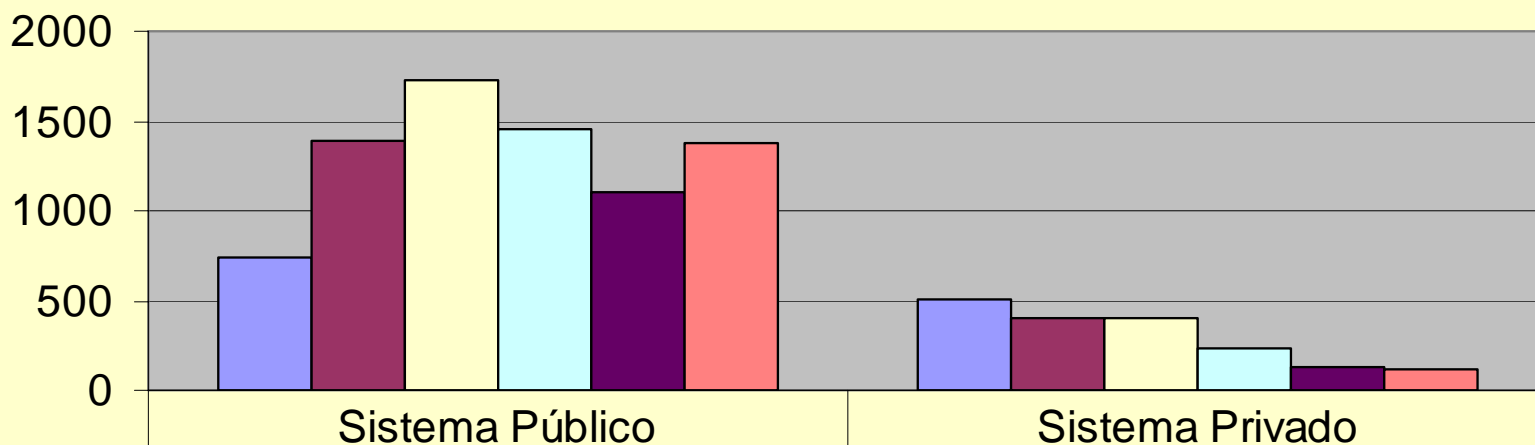

ALGUNOS DATOS ESTADISTICOS DE LAS CARRERAS DE INGENIERIA DE LA ARGENTINA

Panorama general de alumnos - Sistema Público (n= 198 carreras)

Panorama general de alumnos - Sistema Privado (n= 39 carreras)

- Ingresantes Sistema Privado
- Cantidad total de alumnos Sistema Privado
- Egresados Sistema Privado

Tiempo de graduación, por sector (n = 237 carreras)

Los datos corresponden a los ingresantes entre los años 1988 y 1998

■ 5 años o menos	737	502
■ 5 a 6 años	1387	400
■ 6 a 7 años	1722	400
■ 7 a 8 años	1458	233
■ 8 a 9 años	1101	132