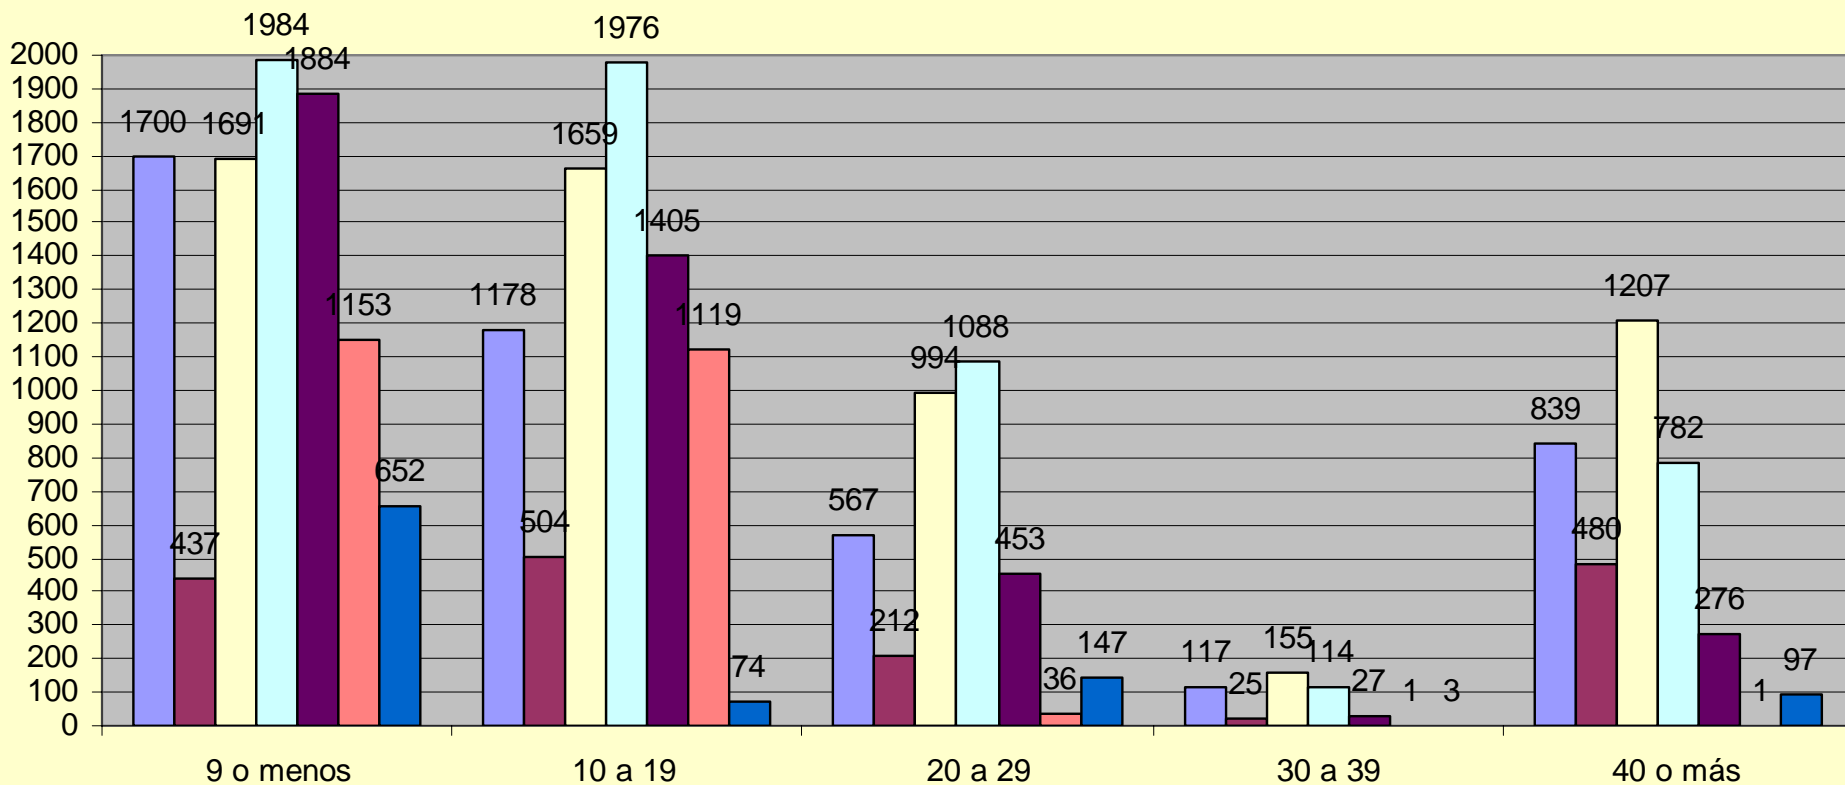

Totales docentes según cargo y dedicación (N=237)

Profesores titulares

Profesores asociados

Profesores adjuntos

Jefes de trabajos prácticos

Ayudantes graduados

Ayudantes no graduados

Otros