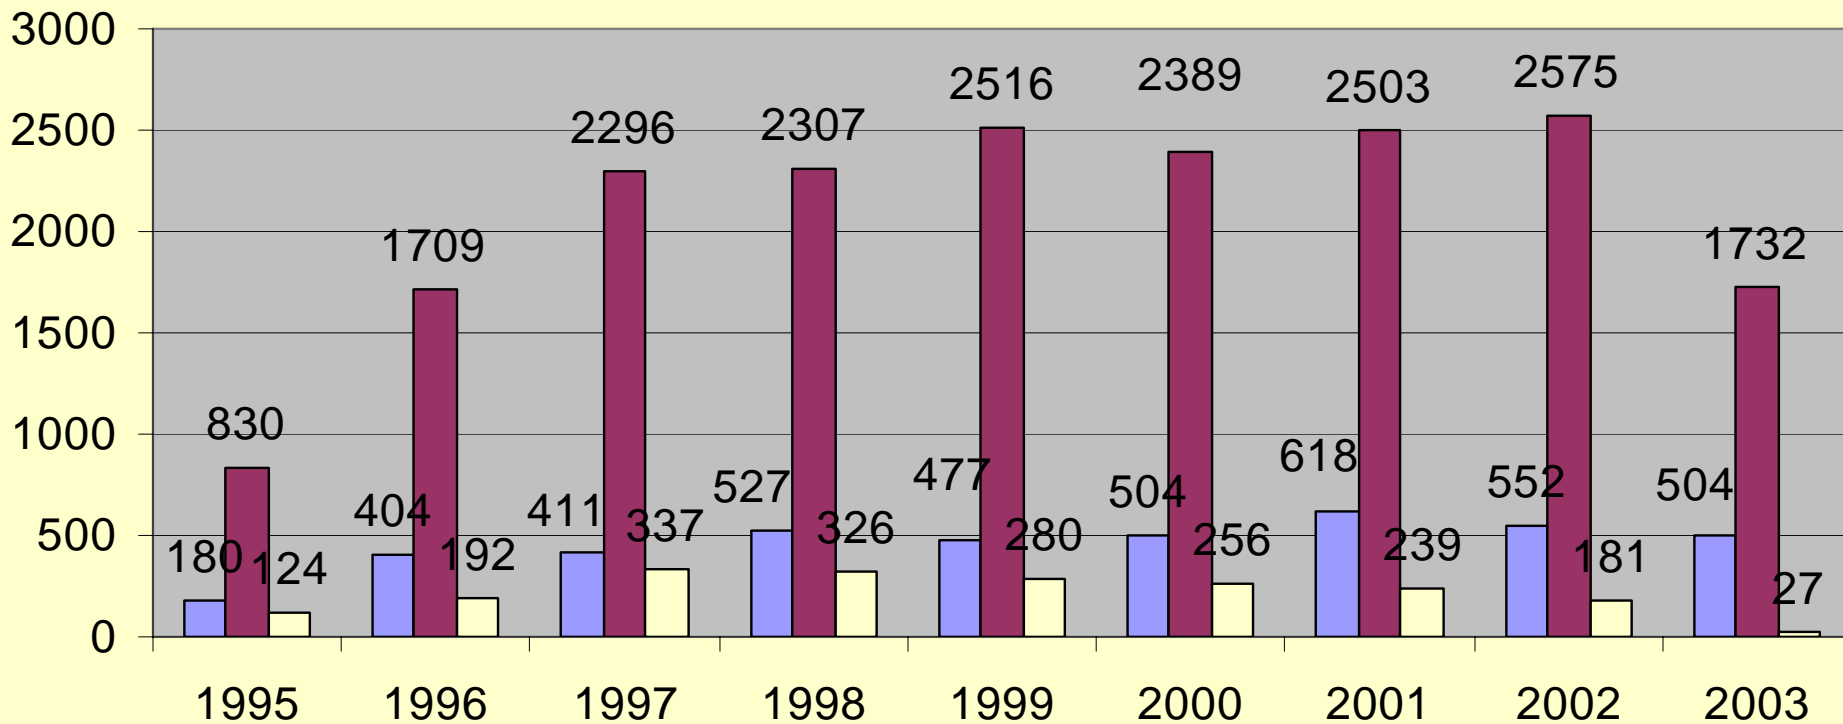

ALGUNOS DATOS ESTADISTICOS DE LAS CARRERAS DE INGENIERIA DE LA ARGENTINA

Panorama general de alumnos - Sistema Público (n= 198 carreras)

Panorama general de alumnos - Sistema Privado (n= 39 carreras)

- Ingresantes Sistema Privado
- Cantidad total de alumnos Sistema Privado
- Egresados Sistema Privado

Tiempo de graduación, por sector (n = 237 carreras)

Los datos corresponden a los ingresantes entre los años 1988 y 1998

■ 5 años o menos	737	502
■ 5 a 6 años	1387	400
■ 6 a 7 años	1722	400
■ 7 a 8 años	1458	233
■ 8 a 9 años	1101	132

Docentes totales por grado y dedicación (N=237)

Docentes que participan en proyectos (N=237)