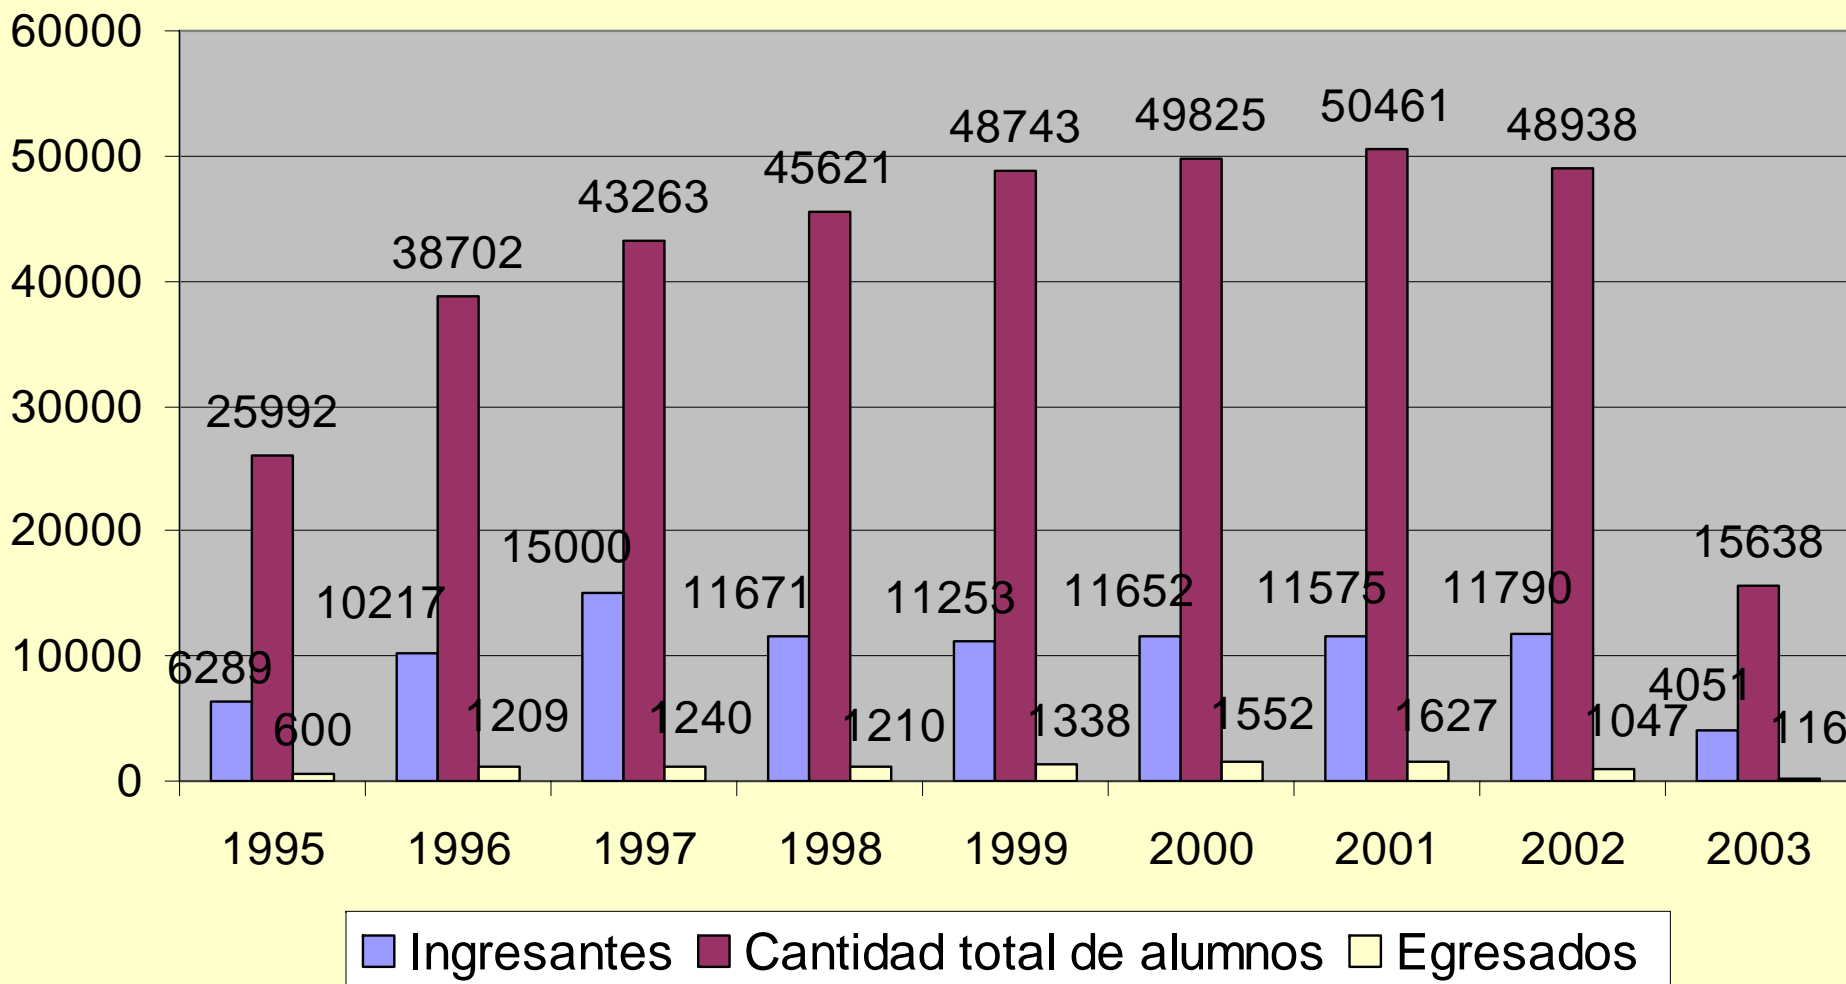

ALGUNOS DATOS ESTADISTICOS DE LAS CARRERAS DE INGENIERIA DE LA ARGENTINA

Panorama general de alumnos - Sistema Público (n= 198 carreras)

Panorama general de alumnos - Sistema Privado (n= 39 carreras)

- Ingresantes Sistema Privado
- Cantidad total de alumnos Sistema Privado
- Egresados Sistema Privado

Tiempo de graduación, por sector (n = 237 carreras)

Los datos corresponden a los ingresantes entre los años 1988 y 1998

■ 5 años o menos	737	502
■ 5 a 6 años	1387	400
■ 6 a 7 años	1722	400
■ 7 a 8 años	1458	233
■ 8 a 9 años	1101	132